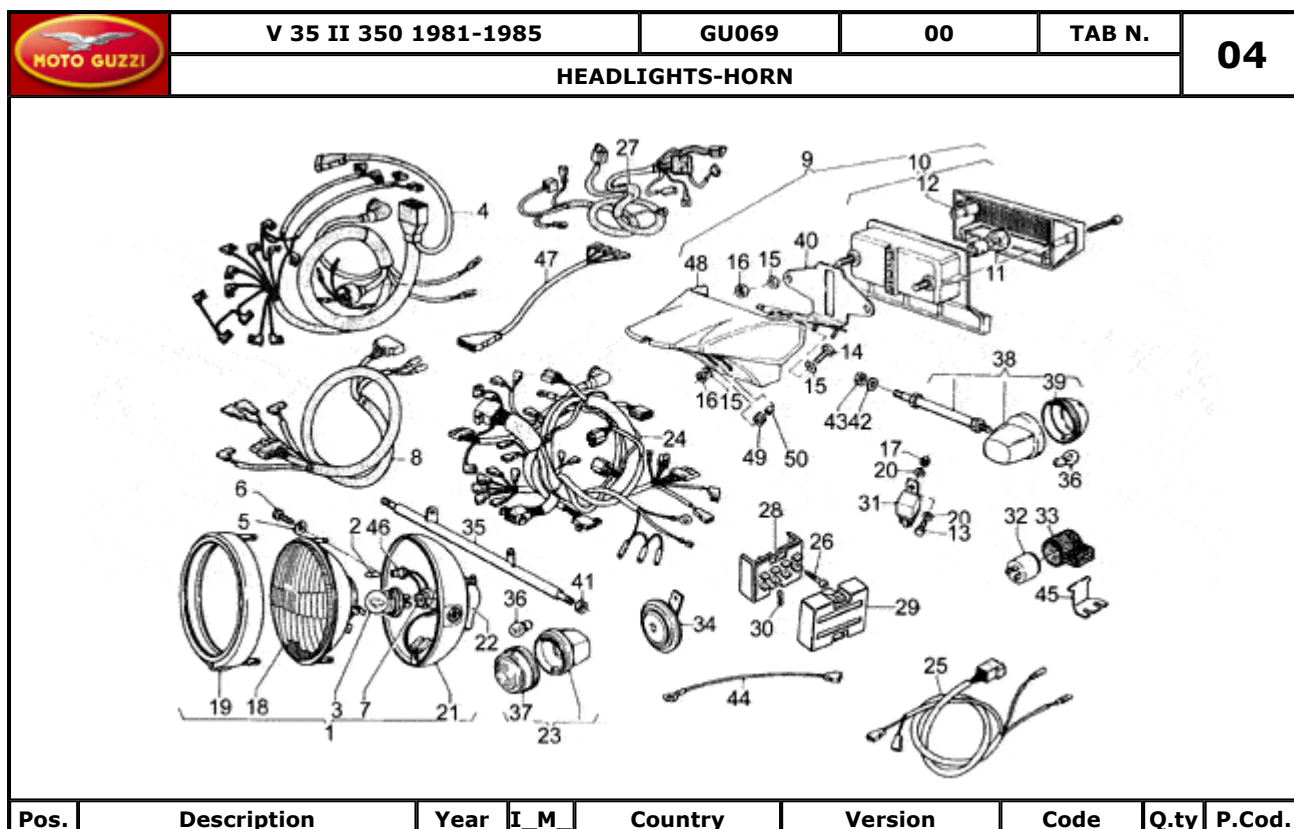

Pos.	Description	Year	I_M	Country	Version	Code	Q.ty	P.Cod.
1	Headlight	-	-	-	-	GU28740533	1	
2	Lamp 12V-4W	-	-	-	-	GU93450119	1	
3	Lamp 12V 45/40W	-	-	-	-	GU93450231	1	
4	Wiring	-	-	-	-	GU19747235	1	
5	Washer	-	-	-	-	GU95020111	2	
6	Screw	-	-	-	-	GU98822520	2	
7	Main switch	-	-	-	-	GU17740364	1	
8	Wiring	-	-	-	-	GU19726380	1	
9	Taillight assy	-	-	-	-	GU19740900	1	
10	Taillight	-	-	-	-	GU65740900	1	
11	Lamp 12V/5-21W	-	-	-	-	GU93450224	2	
12	Taillight lens	-	-	-	-	GU65741700	1	
13	Screw	-	-	-	-	GU98054212	2	
14	Hex screw M6X20	-	-	-	-	GU98054320	2	
15	Washer	-	-	-	-	GU95100028	8	
16	Nut	-	-	-	-	GU92602206	4	
17	Nut	-	-	-	-	GU92602205	2	
18	Optical group	-	-	-	-	GU19740455	1	
19	Light frame	-	-	-	-	GU19740454	1	
20	Washer 5,25x14x1,5	-	-	-	-	GU95100059	4	
21	Cap	-	-	-	-	GU19740458	1	
22	Rear cap plug	-	-	-	-	GU19740404	1	
23	Rear turn indicator	-	-	-	-	GU19750656	2	
24	Electrical system	-	-	-	2a	GU19747120	1	
	Alternator-regulator wiring	-	-	-	1a-ES	GU19725820	1	
25	Taillight wiring harness	-	-	-	-	GU19747335	1	
26	Screw	-	-	-	-	GU98622220	2	
27	Alternator-regulator wiring	-	-	-	-	GU19725820	1	
28	Fuse block	-	-	-	-	GU19743020	1	
29	Cover	-	-	-	-	GU19743100	1	
30	Fuse 16A	-	-	-	-	GU17742550	4	
31	Starter relay	-	-	-	-	GU19732500	2	
32	Flasher unit	-	-	-	-	GU17750520	1