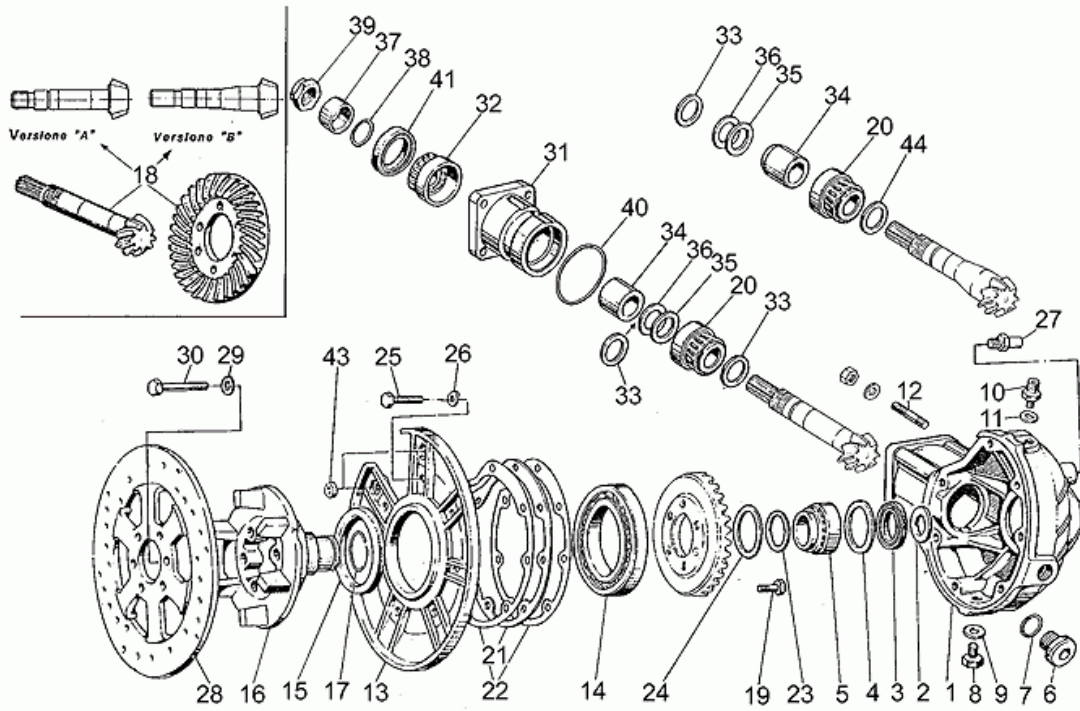

27	Nut	-	-	-	-	-	GU92602004	4
28	RH side panel	-	-	-	-	r	GU19476206	1
	RH side panel	-	-	-	-	g	GU19476207	1
	RH side panel	-	-	-	-	v	GU19476208	1
29	LH side panel	-	-	-	-	r	GU19476306	1
	LH side panel	-	-	-	-	g	GU19476307	1
	LH side panel	-	-	-	-	v	GU19476308	1
30	Net panel (r)	-	-	-	-	-	GU19478150	1
31	Net panel (l)	-	-	-	-	-	GU19478250	1
32	Plate	-	-	-	-	-	GU39922200	14
33	Rubber spacer	-	-	-	-	-	GU19478550	2
34	Rubber spacer	-	-	-	-	-	GU19478750	4
35	"V35" finish	-	-	-	-	-	GU19922000	2
36	Saddle	-	-	-	-	-	GU19460505	1
37	Rubber spacer	-	-	-	-	-	GU19461650	4
38	Pillion grab bar	-	-	-	-	-	GU19464350	1
39	Hex screw M8X20	-	-	-	-	-	GU98054420	2
40	Spring washer 8x15x0,3	-	-	-	-	-	GU61270300	2
41	Nut	-	-	-	-	-	GU92630108	2
42	Screw	-	-	-	-	-	GU98054210	2
43	Spring washer 5,3X10X0,5	-	-	-	-	-	GU95129100	2
44	Screw	-	-	-	-	-	GU98054314	2
45	Washer 5,3x10x0,5	-	-	-	-	-	GU95100121	2
46	Decal "Moto Guzzi"	-	-	-	-	-	GU14917300	2
47	Clip	-	-	-	-	-	GU14105100	4
48	Name plate	-	-	-	-	-	GU14922055	2
49	Cover	-	-	-	-	g	GU19104007	1
	Cover	-	-	-	-	v	GU19104008	1
	Cover	-	-	-	-	r	GU19104006	1
50	Rubber spacer	-	-	-	-	-	GU19104336	1
51	Tank cap	-	-	-	-	-	GU28103946	1
52	Tab	-	-	-	-	-	GU18105001	1
53	Hose clamp	-	-	-	-	-	GU19104950	1
54	Locks	-	-	-	-	-	GU14736856	1

GU06900 V 35 II 350 1981-1985
Tab.03 - Rear bevel gear