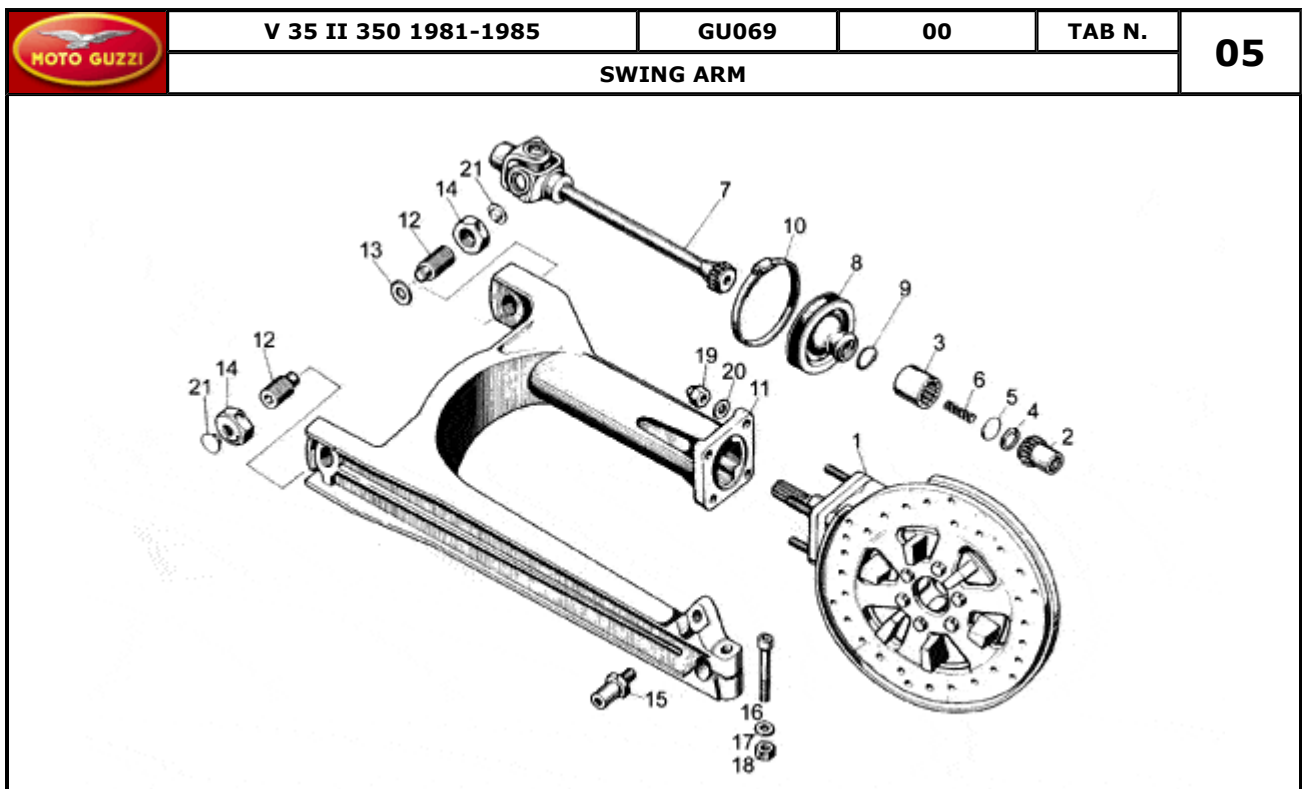

Pos.	Description	Year	I_M	Country	Version	Code	Q.ty	P.Cod.
1	Transmission box assy., blank	-	-	-	-	GU19350220	1	
2	Hose	-	-	-	-	GU19327701	1	
3	Hose	-	-	-	-	GU19328801	1	
4	Circlip	-	-	-	-	GU90272023	1	
5	Disc	-	-	-	-	GU19327601	1	
6	Spring	-	-	-	-	GU94321099	1	
7	Coupling	-	-	-	-	GU19328020	1	
8	Protection collar	-	-	-	-	GU19548001	1	
9	Spring	-	-	-	-	GU23548180	1	
10	Hose clamp 62/82 mm	-	-	-	-	GU12548201	1	
11	Swing arm	-	-	-	-	GU19540200	1	
12	Pin	-	-	-	-	GU19547000	2	
13	Spacer	-	-	-	-	GU35214300	2	
14	Nut	-	-	-	-	GU14547800	1	
15	Pin	-	-	-	-	GU19555200	1	
16	Screw	-	-	-	-	GU98052550	1	
17	Washer 10,2x18x2	-	-	-	-	GU95004210	1	
18	Nut	-	-	-	-	GU92602210	1	
19	Nut	-	-	-	-	GU92781081	4	
20	Washer 8,4X13X0,8	-	-	-	-	GU14615901	4	
21	Plug	-	-	-	-	GU93180105	2