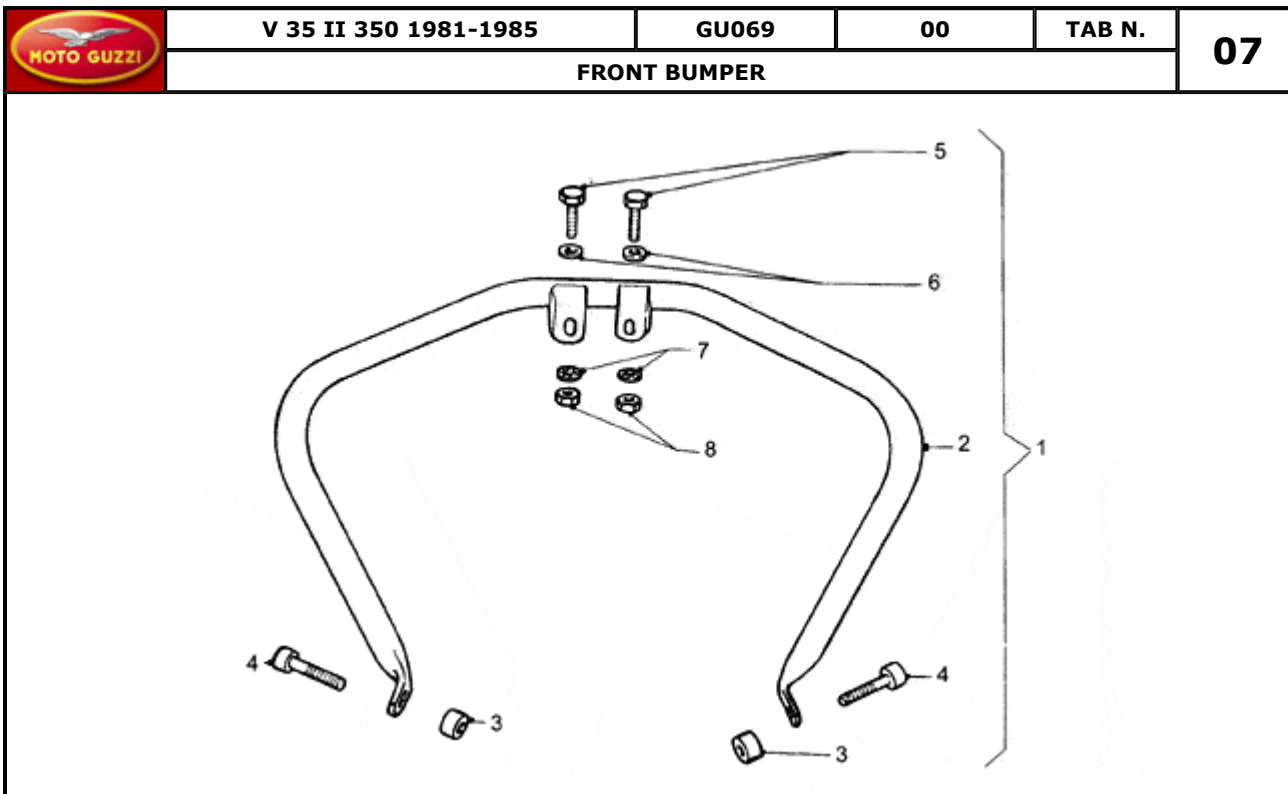

Pos.	Description	Year	I_M_	Country	Version	Code	Q.ty	P.Cod.
1	Front bumper assy	-	-	-	-	GU19459800	1	
2	Front bumper	-	-	-	-	GU19450200	1	
3	Spacer	-	-	-	-	GU91181112	2	
4	Screw M10X40	-	-	-	-	GU98620540	2	
5	Hex screw M8X20	-	-	-	-	GU98054420	2	
6	Washer	-	-	-	-	GU95004208	2	
7	Spring washer	-	-	-	-	GU95021108	2	
8	Nut M8X1,25	-	-	-	-	GU92602208	2