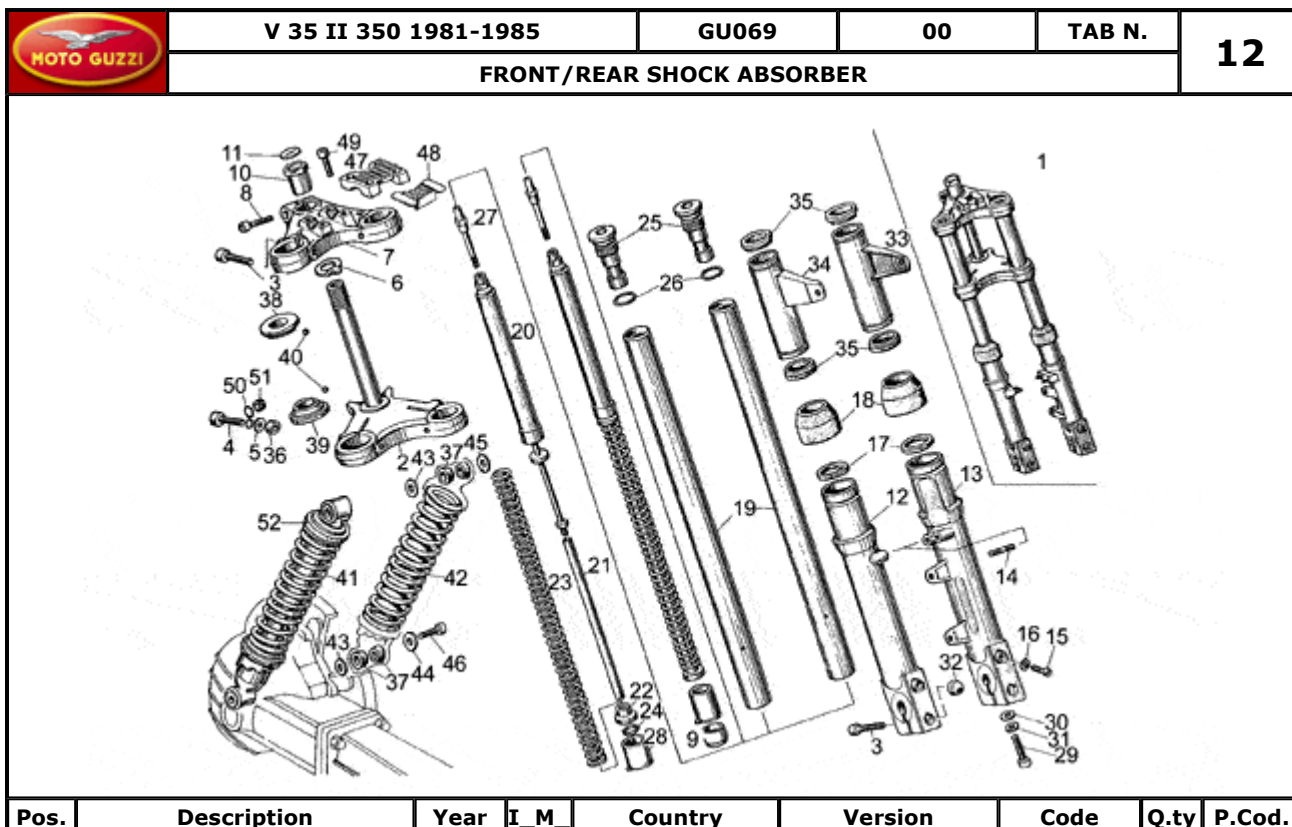

Pos.	Description	Year	I_M_	Country	Version	Code	Q.ty	P.Cod.
1	Front fork	-	-	-	-	GU19490305	1	
2	Lower plate	-	-	-	-	GU19494000	1	
3	Screw M10X40	-	-	-	-	GU98620540	4	
4	Screw	-	-	-	-	GU98620555	2	
5	Washer 10,2x18x2	-	-	-	-	GU95004210	2	
6	Washer	-	-	-	-	GU62493200	1	
7	Upper plate	-	-	-	-	GU39493101	1	
8	Screw M8X35	-	-	-	-	GU98620435	1	
9	Spacer	-	-	-	-	GU61527441	2	
10	Bush	-	-	-	-	GU17516600	1	
11	Plug	-	-	-	-	GU17517700	1	
12	LH sleeve	-	-	-	-	GU195226001	1	
13	RH sleeve	-	-	-	-	GU195225001	1	
14	Stud bolt	-	-	-	-	GU96508021	4	
15	Screw	-	-	-	-	GU98622312	2	
16	Washer 6,25x10x1,5	-	-	-	-	GU95100116	2	
17	Gasket ring	-	-	-	-	GU90403142	2	
18	Dust cover	-	-	-	-	GU53524540	2	
19	Sleeve	-	-	-	-	GU39525401	2	
20	Fork shock absorber	-	-	-	-	GU14526407	2	
21	Plunger	-	-	-	-	GU53527840	2	
22	Spring seat	-	-	-	-	GU53527940	2	
23	Fork spring	-	-	-	-	GU19526600	2	
24	Circlip	-	-	-	-	GU90271012	2	
25	Plug	-	-	-	-	GU39504501	2	
26	O-ring	-	-	-	-	GU90706202	2	
27	Stud bolt	-	-	-	-	GU19504800	2	
28	Cup	-	-	-	-	GU53527640	2	
29	Screw	-	-	-	-	GU98621440	2	
30	Gasket 8,25x15x1	-	-	-	-	GU12154200	2	
31	Washer	-	-	-	-	GU95004208	2	
32	Nut	-	-	-	-	GU92781100	2	
33	LH sleeve	-	-	-	r	GU19496206	1	